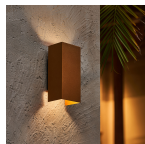

Specificaties D'Lite Wandlamp Aurora Aluminium Koper Up & Down 6.5W
500lm - 830-840 CCT | IP54

[Bekijk product](#)

Algemene informatie

Artikelnummer	258673
EAN	8719157075343
Merk	D'Lite
Fabrikantnaam	D'Lite Wall Light Aurora Aluminium Copper Up & Down 6.5W 500lm - 830-840 CCT IP54
Lampdirect All-in garantie	2 jaar
Levensduur (uur)	30000