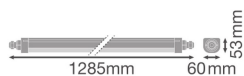

## Specificaties Voordeelpak 4x Ledvance LED Waterdichte Montagebalk 33W 3960lm - 865 Daglicht | 120cm

[Bekijk product](#)

### Technische Informatie

Techniek	LED Geïntegreerd
Vervangt (Watt)	2x36
Watt	33
Netspanning (Volt)	220-240
Dimbaar	Niet Dimbaar
Lichtkleur	Wit
Kleurcode	865 Daglicht Wit
Lichtkleur (Kelvin)	6500 Daglicht Wit
Kleurweergave (Ra)	80-89 - Goede kleurweergave
Kleurinstelling	Enkele kleur
Lichtopbrengst (Lumen)	3960
Lumen Watt Verhouding (Lm/W)	123

## Afmetingen

Lengte (mm)	1285
Breedte (mm)	60
Hoogte (mm)	53