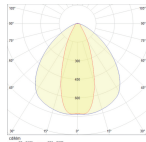

[Bekijk product](#)

Algemene informatie

Artikelnummer	235099
EAN	8719157007382
Merk	Noxion
Fabrikantnaam	Noxion LED Linear Light NX-Line Module 8/1500 70W 4000K SP30 WH
Lampdirect All-in garantie	6 jaar
Levensduur (uur)	50000

Technische Informatie

Techniek	LED Geïntegreerd
Watt	70
Netspanning (Volt)	220-240
Dimbaar	Niet Dimbaar
Lichtkleur	Wit
Kleurcode	840 Koel Wit
Lichtkleur (Kelvin)	4000 Koel Wit
Kleurweergave (Ra)	80-89 - Goede kleurweergave
Kleurinstelling	Enkele kleur
Lichtopbrengst (Lumen)	11200
Lumen Watt Verhouding (Lm/W)	160
Gradenbundel (graden)	30