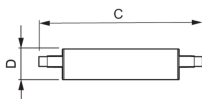

Specificaties Philips Corepro LED Lineair R7s 118mm 14W
2000lm - 840 Koel Wit | Dimbaar - Vervangt 120W

[Bekijk product](#)

Algemene informatie

Artikelnummer	231200
EAN	8718696714065
Merk	Philips
Fabrikantnaam	CorePro LED linear D 14-120W R7S 118 840
Aantal in omdoos	1
Lampdirect All-in garantie	2 jaar
Energielabel	D
Energielabel oud	A++
Levensduur (uur)	15000

Technische Informatie

Techniek	LED
Type product	R7s LED
Vervangt (Watt)	120
Watt	14
Dimbaar	Dimbaar
Lampvoet (fitting)	R7s
Kleurcode	840 Koel Wit
Lichtkleur (Kelvin)	4000 Koel Wit
Kleurweergave (Ra)	80-89 - Goede kleurweergave
Lichtkleur	Wit
Kleurinstelling	Enkele kleur

Lichtopbrengst (Lumen)	2000
Lumen Watt Verhouding (Lm/W)	142.9
Sensortype	Geen sensor

Lamp Informatie

EOC8	71406500
Product Serie	CorePro

Afmetingen

Lengte (mm)	118
Diameter (mm)	29
Vorm	Dubbelzijdige Pin