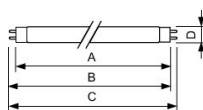

Specificaties Philips MASTER TL-D 58W - Blauw | 150cm

[Bekijk product](#)

Algemene informatie

Artikelnummer	152887
EAN	8711500954510
Merk	Philips
Fabrikantnaam	TL-D Colored 58W Blue 1SL/25
Aantal in omdoos	25
Lampdirect All-in garantie	5 jaar
Energielabel oud	C
Levensduur (uur)	15000
Roteerbaar	Nee

Technische Informatie

Techniek	Fluorescent
Watt	58
Dimbaar	Dimbaar i.c.m. een dimbaar voorschakelapparaat
Lampvoet (fitting)	G13 (T8/TL-D)
Lichtkleur	Blauw
Kleurinstelling	Enkele kleur
Lichtopbrengst (Lumen)	1600
Lumen Watt Verhouding (Lm/W)	27.6
Voorschakelapparaat Benodigd	Ja
Lengte TL-Buis	150cm

Sensortype Geen sensor

Type product TL-D / T8 Buizen

Lamp Informatie

EOC8 95451040

Kenmerk(en) Blauw

Product Serie TL-D gekleurd

Afmetingen

Lengte (mm) 1500

Diameter (mm) 28

Waarom Lampdirect?

 Bestel bij de **grootste lichtspecialist** van Europa

 **Offerte** op maat

 Tot 7 jaar **all-in garantie**

 **Gemakkelijk** retourneren