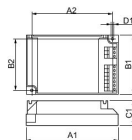

Specificaties Philips HF-P 218 PL-T/C III 220-240V

[Bekijk product](#)

Algemene informatie

Aantal in omdoos 12

Algemene informatie

Artikelnummer	180414
EAN	8711500881038
Merk	Philips
Fabrikantnaam	HF-P 1/218 PL-T/C III 220-240V
Lampdirect All-in garantie	1 jaar