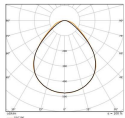

Specificaties Ledvance LED Paneel Eco
36W 3600lm - 865 Daglicht | 60X60cm
- UGR <19

[Bekijk product](#)

Algemene informatie

| | |
|----------------------------|--|
| Artikelnummer | 251074 |
| EAN | 4099854187339 |
| Merk | Ledvance |
| Fabrikantnaam | PANEL ECO 600 UGR<19 600 E 36W 865 U19 |
| Lampdirect All-in garantie | 3 jaar |
| Levensduur (uur) | 50000 |

Technische Informatie

| | |
|------------------------------|-----------------------------|
| Techniek | LED Geïntegreerd |
| Vervangt (Watt) | 4x18 |
| Watt | 36 |
| Netspanning (Volt) | 220-240 |
| Dimbaar | Niet Dimbaar |
| Kleurcode | 865 Daglicht Wit |
| Lichtkleur (Kelvin) | 6500 Daglicht Wit |
| Kleurweergave (Ra) | 80-89 - Goede kleurweergave |
| Lichtkleur | Wit |
| Kleurinstelling | Enkele kleur |
| Lichtopbrengst (Lumen) | 3600 |
| Lumen Watt Verhouding (Lm/W) | 100 |

Afmetingen

| | |
|-----------------------|---------|
| Afmetingen LED Paneel | 60x60cm |
| Lengte (mm) | 595 |
| Breedte (mm) | 595 |
| Hoogte (mm) | 32 |

Sensor Informatie

| | |
|------------|--|
| Sensortype | Waarom Lampdirect? Geen sensor |
|------------|--|