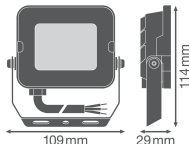

Specificaties Ledvance LED Floodlight Compact Zwart 10W 1000lm 100D - 840 Koel Wit | IP65 - Symmetrisch

[Bekijk product](#)

## Technische Informatie

Techniek	LED Geïntegreerd
Watt	10
Vervangt (Watt)	20
Netspanning (Volt)	220-240
Dimbaar	Niet Dimbaar
Kleurcode	840 Koel Wit
Lichtkleur (Kelvin)	4000 Koel Wit
Kleurweergave (Ra)	80-89 - Goede kleurweergave
Lichtkleur	Wit
Kleurinstelling	Enkele kleur
Lichtopbrengst (Lumen)	1000
Lumen Watt Verhouding (Lm/W)	100

## Afmetingen

Lengte (mm)	1000
Breedte (mm)	109
Hoogte (mm)	29