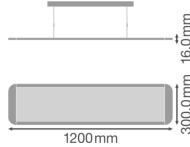

Specificaties Ledvance LED Paneel
Direct/Indirect 36W 3850lm - 830
Warm Wit | 120x30cm - UGR <19

[Bekijk product](#)

Algemene informatie

Artikelnummer	236819
EAN	4058075144606
Merk	Ledvance
Fabrikantnaam	PANEL D/I 1200 36W/3000K UGR19
Lampdirect All-in garantie	5 jaar
Levensduur (uur)	60000
Product Serie	PANEL DIRECT/INDIRECT 1200 UGR19

Technische Informatie

Techniek	LED Geïntegreerd
Vervangt (Watt)	2x36
Watt	36
Netspanning (Volt)	220-240
Dimbaar	Niet Dimbaar
Kleurcode	830 Warm Wit
Lichtkleur (Kelvin)	3000 Warm Wit
Kleurweergave (Ra)	80-89 - Goede kleurweergave
Lichtkleur	Wit
Kleurinstelling	Enkele kleur
Lichtopbrengst (Lumen)	3850

Afmetingen

Afmetingen LED Paneel	120x30cm
Lengte (mm)	1195
Breedte (mm)	295
Hoogte (mm)	16

Sensor Informatie  Bestel bij de **grootste lichtspecialist** van Europa  **Offerte** op maat

Sensortype

Tot 7 jaar **all-in garantie**