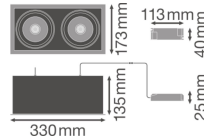

Specificaties Ledvance LED Spot  
Vierkant Multi Kantelbaar Zwart-Wit  
2x30W 5400lm 38D - 840 Koel Wit |  
Zaagmaat 320x160mm

[Bekijk product](#)

## Technische Informatie

Techniek	LED Geïntegreerd
Watt	60
Netspanning (Volt)	220-240
Dimbaar	Niet Dimbaar
Kleurcode	840 Koel Wit
Lichtkleur (Kelvin)	4000 Koel Wit
Kleurweergave (Ra)	80-89 - Goede kleurweergave
Lichtkleur	Wit
Kleurinstelling	Enkele kleur
Lichtopbrengst (Lumen)	5400
Lumen Watt Verhouding (Lm/W)	90
Gradenbundel (graden)	38

## Armatuur Informatie

Inclusief Lamp	Ja
Aantal lichtpunten	2
Montage	Inbouwmontage
Zaagmaat (mm)	320x160
Inbouwdiepte (mm)	250
IP-Waarde	IP20 - Bijna Stofdicht
Slagvastheid (IK-waarde)	IK03 - 0.35 Joule
Bedrijfstemperatuur	-10 tot +40
Behuizing	Aluminium
Kleur Armatuur	Wit
Noodverlichting	Geen Noodverlichting
Powerfactor	>0.90
Kantelbaar	Ja
Product Serie	SPOT MULTI

## Afmetingen

Lengte (mm)	330
Breedte (mm)	173
Hoogte (mm)	25
Diameter (mm)	330

Sensor Informatie  Bestel bij de **grootste lichtspecialist** van Europa  **Offerte** op maat

Sensortype  Tot 7 jaar **all-in garantie**  **Gemakkelijk** retourneren  
Geen sensor