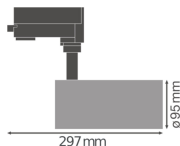

## Specificaties Ledvance LED Railspot D95 Grijs 55W 4200lm 24D - 940 Koel Wit | Beste Kleurweergave

[Bekijk product](#)

### Technische Informatie

Techniek	LED Geïntegreerd
Watt	55
Netspanning (Volt)	220-240
Dimbaar	Niet Dimbaar
Kleurcode	940 Koel Wit
Lichtkleur (Kelvin)	4000 Koel Wit
Kleurweergave (Ra)	90-99 - Perfecte kleurweergave
Lichtkleur	Wit
Kleurinstelling	Enkele kleur
Lichtopbrengst (Lumen)	4200
Lumen Watt Verhouding (Lm/W)	76
Gradenbundel (graden)	24
Powerfactor	>0.90

## Afmetingen

Lengte (mm)	95
-------------	----

Breedte (mm)	95
--------------	----

Diameter (mm)	95
---------------	----