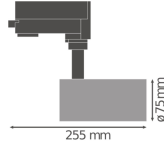

Specificaties Ledvance LED Railspot Spot D75 Zwart 25W 1900lm 25D - 940 Koel Wit | Beste Kleurweergave

[Bekijk product](#)

Algemene informatie

Artikelnummer	234282
EAN	4058075113589
Merk	Ledvance
Fabrikantnaam	TRACK SP D75 25W/4000K 90RA NFL BK
Lampdirect All-in garantie	5 jaar
Levensduur (uur)	50000

Technische Informatie

Techniek	LED Geïntegreerd
Watt	25
Netspanning (Volt)	220-240
Dimbaar	Niet Dimbaar
Kleurcode	840 Koel Wit
Lichtkleur (Kelvin)	4000 Koel Wit
Kleurweergave (Ra)	80-89 - Goede kleurweergave
Lichtkleur	Wit
Kleurinstelling	Enkele kleur
Lichtopbrengst (Lumen)	1900
Lumen Watt Verhouding (Lm/W)	80
Noodverlichting	Geen Noodverlichting

IP-Waarde IP20 - Bijna Stofdicht

Slagvastheid (IK-waarde) IK03 - 0.35 Joule

Behuizing Aluminium

Kleur Armatuur Zwart

Product Serie TRACKIGHT

Afmetingen

Lengte (mm) 225

Breedte (mm) 75

Hoogte (mm) 75

Diameter (mm) 75

Sensor Informatie

Sensortype

Waarom Lampdirect?

Geen sensor

Bestel bij de **grootste lichtspecialist** van Europa

Offerte op maat