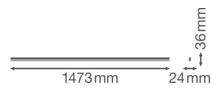

Specificaties Ledvance LED Montagebalk Linear Compact High Output  
25W 2500lm - 840 Koel Wit | 150cm

[Bekijk product](#)

## Technische Informatie

Techniek	LED Geïntegreerd
Vervangt (Watt)	1x35
Watt	25
Netspanning (Volt)	220-240
Dimbaar	Niet Dimbaar
Lichtkleur	Wit
Kleurcode	840 Koel Wit
Lichtkleur (Kelvin)	4000 Koel Wit
Kleurweergave (Ra)	80-89 - Goede kleurweergave
Kleurinstelling	Enkele kleur
Lichtopbrengst (Lumen)	2500
Lumen Watt Verhouding (Lm/W)	100
Powerfactor	>0.90
Inclusief Lamp	Ja

## Afmetingen

Lengte (mm)	1473
Breedte (mm)	24
Hoogte (mm)	36