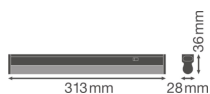

Specificaties Ledvance LED Montagebalk Linear Compact Schakelaar 4W 450lm - 840 Koel Wit | 30cm

[Bekijk product](#)

## Technische Informatie

Techniek	LED Geïntegreerd
Vervangt (Watt)	1x8
Watt	4
Netspanning (Volt)	220-240
Dimbaar	Niet Dimbaar
Lichtkleur	Wit
Kleurcode	840 Koel Wit
Lichtkleur (Kelvin)	4000 Koel Wit
Kleurweergave (Ra)	80-89 - Goede kleurweergave
Kleurinstelling	Enkele kleur
Lichtopbrengst (Lumen)	450
Lumen Watt Verhouding (Lm/W)	112.5
Powerfactor	>0.50
Inclusief Lamp	Ja

Geschikt voor Buitengebruik	Nee
Lengte	30cm
Type product	LED Montagebalken

## Afmetingen

Lengte (mm)	313
Breedte (mm)	28
Hoogte (mm)	36