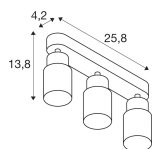

[Bekijk product](#)

Algemene informatie

Artikelnummer	260585
EAN	4024163294065
Merk	SLV
Fabrikantnaam	PURI 2.0 Tube, wand- en plafondopbouwarmatuur, long, 3x max. 6W GU10,
Lampdirect All-in garantie	5 jaar
Levensduur (uur)	0

Technische Informatie

Techniek	Armatuur met Fitting
Netspanning (Volt)	220-240
Watt	0
Dimbaar	Dimbaar i.c.m. dimbare lamp
Geschikt voor	GU10
Inclusief Lamp	Nee
Aantal lichtpunten	3
Maximale Wattage Lamp	6
Lichtopbrengst (Lumen)	0
Kantelbaar	Ja
Montage	Plafond, Muurmontage
Noodverlichting	Geen Noodverlichting