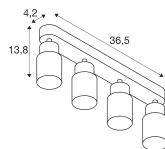

Specificaties SLV Puri 2.0 Aluminium Spot Zwart | Geschikt voor 4x GU10

[Bekijk product](#)

Algemene informatie

Artikelnummer	260604
EAN	4024163293822
Merk	SLV
Fabrikantnaam	PURI 2.0 Tube, wand- en plafondopbouwarmatuur, long, 4x max. 6W GU10,
Lampdirect All-in garantie	5 jaar
Levensduur (uur)	0

Product Serie PURI 2.0

Afmetingen

Lengte (mm) 365

Breedte (mm) 55

Hoogte (mm) 138

Sensor Informatie

Sensortype Geen sensor

Waarom Lampdirect?