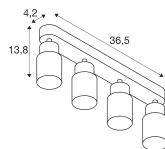

Specificaties SLV Puri 2.0 Aluminium Spot Zwart | Geschikt voor 4x GU10

[Bekijk product](#)

Algemene informatie

Artikelnummer	260607
EAN	4024163293815
Merk	SLV
Fabrikantnaam	PURI 2.0 Tube, wand- en plafondopbouwarmatuur, long, 4x max. 6W GU10,
Lampdirect All-in garantie	5 jaar
Levensduur (uur)	0

Product Serie PURI 2.0

Afmetingen

Lengte (mm) 365

Breedte (mm) 55

Hoogte (mm) 138

Sensor Informatie

Sensortype Geen sensor

Waarom Lampdirect?