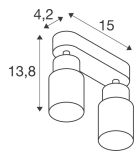

[Bekijk product](#)

Algemene informatie

Artikelnummer	260616
EAN	4024163293648
Merk	SLV
Fabrikantnaam	PURI 2.0 Tube, wand- en plafondopbouwarmatuur, long, 2x max. 6W GU10,
Lampdirect All-in garantie	5 jaar
Levensduur (uur)	0

Technische Informatie

Techniek	Armatuur met Fitting
Netspanning (Volt)	220-240
Watt	0
Dimbaar	Dimbaar i.c.m. dimbare lamp
Geschikt voor	GU10
Inclusief Lamp	Nee
Aantal lichtpunten	2
Maximale Wattage Lamp	6
Lichtopbrengst (Lumen)	0
Kantelbaar	Ja
Montage	Plafond, Muurmontage
Noodverlichting	Geen Noodverlichting