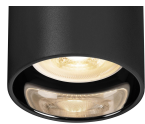

Specificaties SLV Asto Aluminium Spot  
Zwart | Geschikt voor 3x GU10

[Bekijk product](#)

## Algemene informatie

Artikelnummer	260525
EAN	4024163266130
Merk	SLV
Fabrikantnaam	ASTO TUBE, plafondopbouwarmatuur, cilindrisch, GU10, 3x max. 10W, zwart
Lampdirect All-in garantie	5 jaar
Levensduur (uur)	0

## Armatuur Informatie

IP-Waarde IP20 - Bijna Stofdicht

Kleur Armatuur Zwart

Behuizing Aluminium

Product Serie ASTO

## Afmetingen

Lengte (mm) 125

Breedte (mm) 70

Hoogte (mm) 130

Diameter (mm) 70