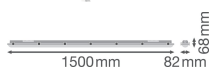

Caractéristiques Lot 6x Ledvance Réglette LED Étanche Imperméable 58W 8000lm - 865 Lumière Du Jour | 150cm

[Voir le produit](#)

Informations Générales

Réf.	258871
EAN	8719157077026
Marque	Ledvance
Nom du fabricant	Multipack 6x DP 1500 58W 865 IP65 GY
Lampdirect Garantie Totale	5 ans
Durée de Vie Moyenne (heure)	50000

Informations techniques

Technologie	LED Intégré
Substitut (Watt)	2x58
Puissance (W)	58
Tension (V)	220-240
Dimmable	Non dimmable
Couleur Claire	Blanc
Code Couleur	865 Lumière du Jour
Couleur de Lumière (Kelvin)	6500 Lumière du Jour
Indice de Rendu des Couleurs (Ra)	80-89 - Bon rendu des couleurs
Options de couleur	Couleur unique
Flux Lumineux (Lumen)	8000
Efficacité Lumineuse (Lm/W)	135
Lampe Incluse	Oui
Longueur	150cm
Référence Article	Réglette LED Étanche

Informations de l'appareil

Montage	Surface
Connexion du Luminaire	Borne, 3 pôles
Couverture Optique	PC (Polycarbonate)
Indice de Protection	IP65 – Résistant à la poussière et à l'eau (jets d'eau)
Indice IK = Résistance au choc	IK08 - 5 Joule
Température de fonctionnement	-25 to +40
Couleur du Luminaire	Gris
Eclairage de Secours	Pas d'éclairage de secours
Gamme	DAMP PROOF

Dimensions

Longueur (mm)	1500
Largeur (mm)	82
Hauteur (mm)	68

Informations du capteur

Type de capteur	Pas de détecteur
-----------------	------------------

Pourquoi choisir Lampdirect?

-  Partenaire des **professionnels**
-  Un chargé **d'affaires dédié**
-  Jusqu'à **7 ans de garantie**
-  Retours faciles **jusqu'à 14 jours**