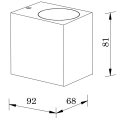

Caractéristiques Pack duo D'Lite
Applique Murale Vrebos Aluminium
Noir | Convient pour 1x GU10