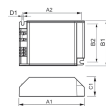

Informations Générales

Vendu à l'unité - Carton complet 12

Informations Générales

Réf.	161147
EAN	8718291233107
Marque	Philips
Nom du fabricant	HID-AV C 35-70 /S CDM 220-240V 50/60Hz

Informations techniques

Technologie	Accessoire
Ballast pour lampe	PL-C
Puissance Maximale Estimée	70
Dimmable	Non dimmable
Type de capteur	Pas de détecteur
Référence Article	Accessory - HID Ballast

Gear Information

Pourquoi choisir Lampdirect?

EOC8	23310700	Partenaire des professionnels	Un chargé d'affaires dédié
Gamme	HID	Jusqu'à 7 ans de garantie	Retours faciles jusqu'à 14 jours