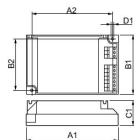

Caractéristiques Philips HF-P 218 PL-T/C III 220-240V for 2x18W

[Voir le produit](#)

Informations Générales

Vendu à l'unité - Carton complet 12

Informations Générales

Réf.	180414
EAN	8711500881038
Marque	Philips
Nom du fabricant	HF-P 1/218 PL-T/C III 220-240V
Lampdirect Garantie Totale	1 an