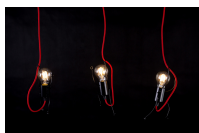

Caractéristiques Emibig Suspension
Luminaire Bobi Acier Noir | Convient
pour 3x E27 - Max 15W

[Voir le produit](#)

Informations Générales

Réf.	259459
EAN	5901738889040
Marque	Emibig
Nom du fabricant	BOBI 3 BLACK
Lampdirect Garantie Totale	5 ans
Domaine d'application	Salon, Décoratif, Hôtellerie

Informations techniques

Technologie	Luminaire Retrofit
Tension (V)	220-240
Puissance (W)	15
Dimmable	Oui, avec une ampoule dimmable seulement
Convient pour	E27
Lampe Incluse	Non
Nombre de lampes	3
Puissance Maximale Estimée	15
Inclinable	Non
Montage	Lustre
Eclairage de Secours	Pas d'éclairage de secours
Référence Article	Retrofit Decorative Lighting

Informations de l'appareil

Indice de Protection	IP20 – Légère protection à la poussière
Couleur du Luminaire	Noir
Matériaux	Acier
Gamme	Bobi

Dimensions

Longueur (mm)	650
Largeur (mm)	140
Hauteur (mm)	600
Diamètre (mm)	2000