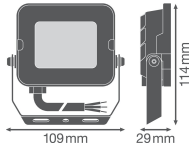

Caractéristiques Ledvance Projecteur LED Compact Noir 10W 1000lm 100D - 840 Blanc Froid | IP65 - Symétrique

[Voir le produit](#)

Informations Générales

Réf.	243738
EAN	4058075574595
Marque	Ledvance
Nom du fabricant	FL COMP V 10W 840 SYM 100 BK LEDV
Lampdirect Garantie Totale	3 ans
Durée de Vie Moyenne (heure)	50000

Informations techniques

Technologie	LED Intégré
Puissance (W)	10
Substitut (Watt)	20
Tension (V)	220-240
Dimmable	Non dimmable
Code Couleur	840 Blanc Froid
Couleur de Lumière (Kelvin)	4000 Blanc Froid
Indice de Rendu des Couleurs (Ra)	80-89 - Bon rendu des couleurs
Couleur Claire	Blanc
Options de couleur	Couleur unique
Flux Lumineux (Lumen)	1000
Efficacité Lumineuse (Lm/W)	100

Angle de Diffusion (degrés)	100
Facteur de puissance	>0.90
Référence Article	Projecteur LED

Informations de l'appareil

Montage	Surface
Lampe Incluse	Oui
Connexion du Luminaire	Câble, 3 pôles
Couverture Optique	Verre Trempé
Distribution Lumineuse	Symétrique
Indice de Protection	IP65 – Résistant à la poussière et à l'eau (jets d'eau)
Indice IK = Résistance au choc	IK06 - 1 Joule
Température de fonctionnement	-30 to +45
Couleur du Luminaire	Noir
Matériaux	Aluminium
Couleur du boîtier	Noir
Gamme	Compact

Dimensions

Longueur (mm)	1000
Largeur (mm)	109
Hauteur (mm)	29

Pourquoi choisir Lampdirect?

Informations du capteur

Type de capteur	 Partenaire des professionnels	 Un chargé d'affaires dédié
	 Jusqu'à 7 ans de garantie	 Retours faciles jusqu'à 14 jours
	<small>Pas de détecteur</small>	