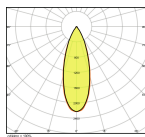

Caractéristiques Ledvance Downlight
LED Performance Noir 8W 650lm 40D -
830 Blanc Chaud | 90x83mm

[Voir le produit](#)

Informations Générales

Réf.	234261
EAN	4058075114067
Marque	Ledvance
Nom du fabricant	SP SQUARE DK ADJ 8W/3000K FL BK
Lampdirect Garantie Totale	5 ans
Durée de Vie Moyenne (heure)	50000

Informations techniques

Technologie	LED Intégré
Puissance (W)	8
Tension (V)	220-240
Dimmable	Non dimmable
Code Couleur	830 Blanc Chaud
Couleur de Lumière (Kelvin)	3000 Blanc Chaud
Indice de Rendu des Couleurs (Ra)	80-89 - Bon rendu des couleurs
Couleur Claire	Blanc
Options de couleur	Couleur unique
Flux Lumineux (Lumen)	650
Efficacité Lumineuse (Lm/W)	90
Angle de Diffusion (degrés)	40