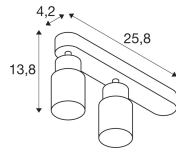

Caractéristiques SLV Puri 2.0 Aluminium Spot Noir | Convient pour 2x GU10

[Voir le produit](#)

Informations Générales

Réf.	260578
EAN	4024163294171
Marque	SLV
Nom du fabricant	PURI 2.0 Tube, wand- en plafondopbouwarmatuur, asymmetrisch, 2x max. 6
Lampdirect Garantie Totale	5 ans
Durée de Vie Moyenne (heure)	0

Couleur du Luminaire Noir

Matériaux Aluminium

Gamme PURI 2.0

Dimensions

Longueur (mm) 258

Largeur (mm) 55

Hauteur (mm) 138

Informations du capteur