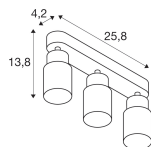

Caractéristiques SLV Puri 2.0
Aluminium Spot Noir | Convient pour
3x GU10

[Voir le produit](#)

Informations Générales

Réf.	260585
EAN	4024163294065
Marque	SLV
Nom du fabricant	PURI 2.0 Tube, wand- en plafondopbouwarmatuur, long, 3x max. 6W GU10,
Lampdirect Garantie Totale	5 ans
Durée de Vie Moyenne (heure)	0

Couleur du Luminaire Noir

Matériaux Aluminium

Gamme PURI 2.0

Dimensions

Longueur (mm) 258

Largeur (mm) 55

Hauteur (mm) 138

Informations du capteur